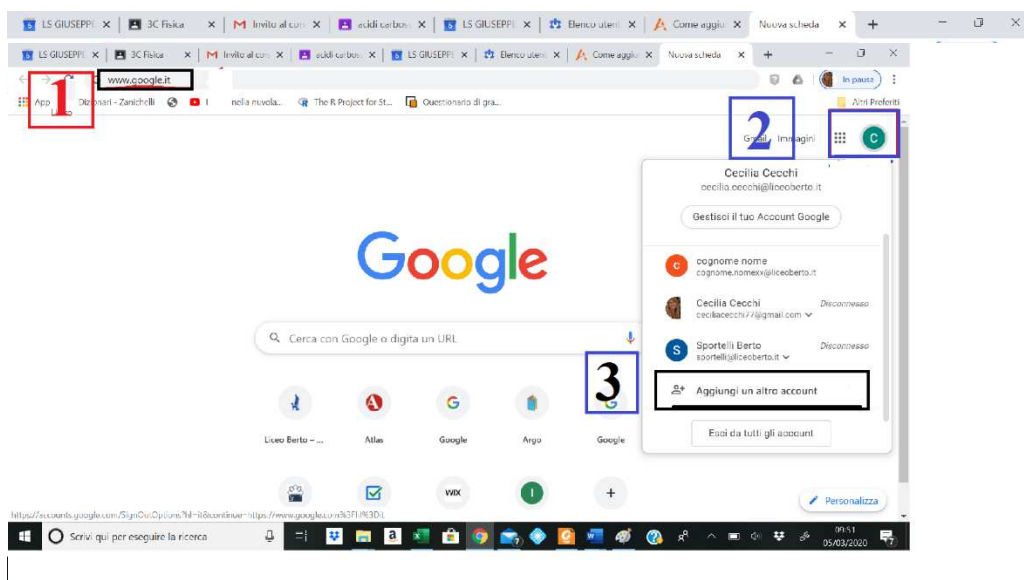

COMUNICATO N.417

Mogliano Veneto, 05/03/2020

COMUNICATO STUDENTI

OGGETTO: CONFIGURAZIONE ACCOUNT LICEO

Configurazione dell'account "cognome.nomeXX@liceoberto.it" per l'utilizzo sul computer:

1. aprire la pagina www.google.it

2. cliccare sulla **foto** collocata in alto a destra o sull'**icona** o sul **tasto "Accedi"**

3. selezionare il pulsante **Aggiungi account**

Nella pagina che si apre, scegliere di aggiungere l'account fornito dal liceo così composto: