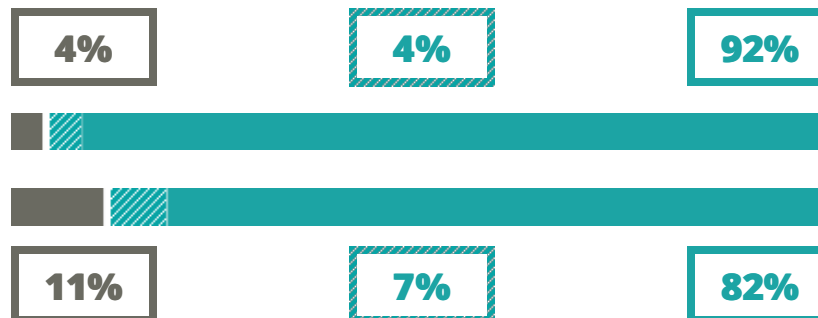

GIUSEPPE BERTO

MEDIA SCUOLE DELLO STESSO
INDIRIZZO NELLA REGIONE

COSA SCELGONO GLI IMMATRICOLATI?

Quali sono le aree disciplinari più gettonate dai diplomati di questa scuola? E in quali atenei si immatricolano con maggior frequenza?